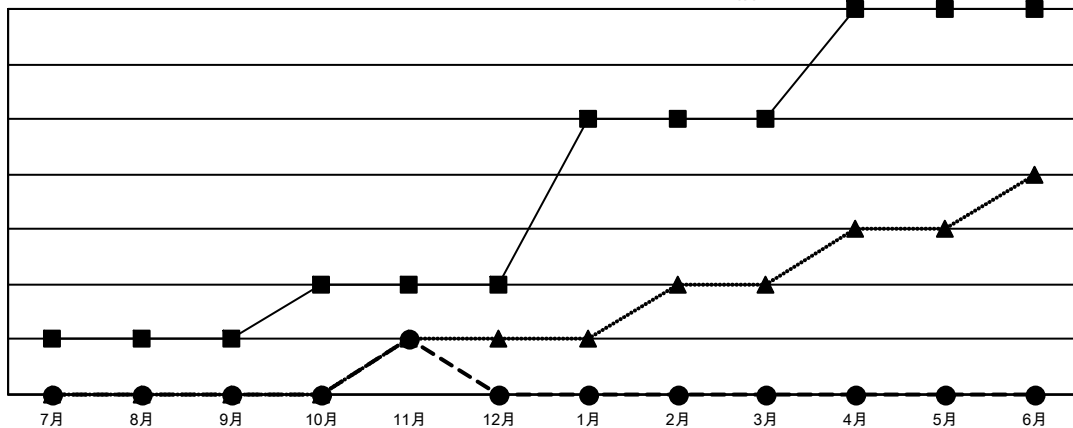

GAT MONTHLY MEMBERSHIP PROGRESS REPORT

Results as of: 11/30/2022

Multiple District 337

LOCATION: JAPAN

クラブ			
結果：2022-2023			
四半期	新クラブ目標	新クラブ	解散クラブ
7月/8月/9月	1	0	1
10月/11月/12月	1	1	0
1月/2月/3月	3	0	0
4月/5月/6月	2	0	0

名			
結果：2022-2023			
四半期	会員純増目標	会員増強実績	退会者(転籍を含む)実際
7月/8月/9月	125	428	223
10月/11月/12月	135	161	94
1月/2月/3月	155	0	0
4月/5月/6月	105	0	0

新クラブ目標及び実績累計

会員目標及び実績累計

解散クラブ: 1	
退会者	
物故会員	41
クラブ解散	0
その他	276
合計	317

202 CLUBS OF 370 一名以上の新会
員を登録