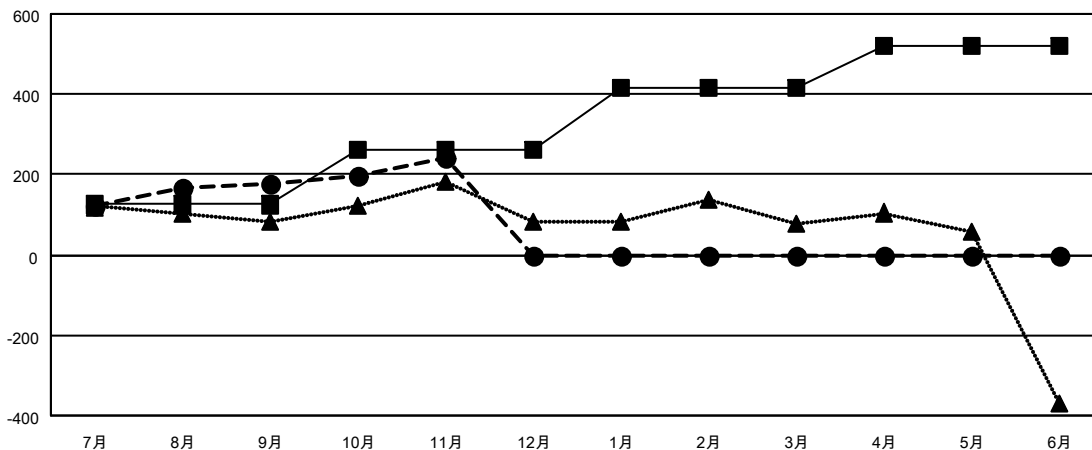

GAT MONTHLY MEMBERSHIP PROGRESS REPORT

Results as of: 11/30/2022

Multiple District 337

LOCATION: JAPAN

クラブ			
結果：2022-2023			
四半期	新クラブ目標	新クラブ	解散クラブ
7月/8月/9月	1	0	1
10月/11月/12月	1	1	0
1月/2月/3月	3	0	0
4月/5月/6月	2	0	0

名			
結果：2022-2023			
四半期	会員純増目標	会員増強実績	退会者(転籍を含む)実際
7月/8月/9月	125	428	223
10月/11月/12月	135	161	94
1月/2月/3月	155	0	0
4月/5月/6月	105	0	0

新クラブ目標及び実績累計

会員目標及び実績累計

解散クラブ: 1	
退会者	
物故会員	41
クラブ解散	0
その他	276
合計	317

202 CLUBS OF 370 一名以上の新会
員を登録